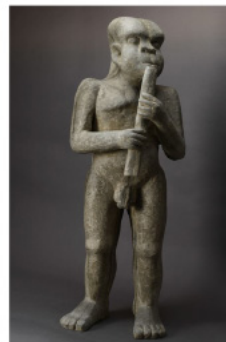

EINLADUNG

GENUSS FÜR DEN GAUMEN UND DIE SINNE

DONNERSTAG
15. OKTOBER 2020
18:00 - 20:30 UHR

19:00 UHR EINFÜHRENDE WORTE
VON TONI HASLER

MIT MUSIKALISCHER UNTERMALUNG
VON CATHERINE SCHUPPLI (ALTOSAX)
UND MARKUS ISELI (BRATSCH)

Liebe Freunde von loveistheanswer,

Wir laden Euch auch im Oktober wieder herzlich zu unserer monatlichen Weinverkostung ein. Diesen Monat kommen unsere Weine in Bio Qualität aus der Schweiz und werden begleitet von einem Weisswein Trüffelrisotto von Jith Gunawardena. Es gibt auch diesmal wieder Kunst zu sehen UND zu hören. Beatrice Häfliger bringt uns ihre Skulpturen und Zeichnungen nahe und liest dazu Texte aus ihrem Buch „Das Mädchen mit dem Pagenschnitt“.

Die Lesung findet aus Corona-Gründen (Abstand/Hygiene) im Diesellokat statt, die Weindegustation und das Essen anschliessend im Vorzelt und im loveistheanswer Ladenatelier.

Wir freuen uns auf Euch.

loveistheanswer! Kristina, Bernd, Peter, Thomas

KUNSTRAUM

Beatrice Häfliger: Lesung / Ausstellung

Kunst und Erfahrung. Unendlich viele Möglichkeiten verführen zu unendlich vielen Wünschen, die nur mit Ausdauer und Mühe aus eigener Kraft annähernd Wirklichkeit werden. Unterschiedliche Materialien (Skulptur/Zeichnung/Wort) erzählen mir von sich wandelnden Bedürfnissen und von Mühe, die relativ wird, weil das Aussen und das Innen, Amor und Psyche, miteinander ringen. Die Motivation ergibt sich aus dem Interesse, dem Dazwischensein der kreativen Arbeit, die Balance sucht und mein Dasein erhellt. Das hilft mir, das Reizvolle vom Wichtigen zu unterscheiden. Weniger ist mehr, wenn es leuchtet. Es erzählt von würdevollem Sein.

Die Ausstellung dauert bis 31. Oktober 2020